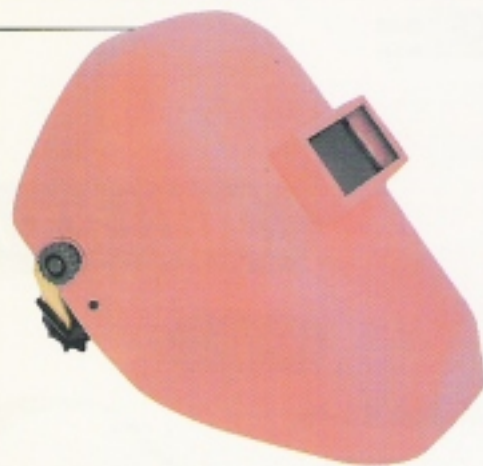

66200

ECRAN CU MÂNER PE INTERIOR

Tineți de mâner pe interior

Ecran: Termoplastic

Sticlă: Fixă, 105 x 50, interschimbabilă

Livrat fără sticlă

Glugă: Termoplastic încărcat cu fibră de sticlă

Purtare: livrat cu strângere pentru cap

Reglabil prin cremalieră

Sticlă: Fixă - 105 x 50 interschimbabilă (livrare fără sticlă)

ECRAN CU STICLĂ FIXĂ

66500

66600

ECRAN CU STICLĂ CARE SE RIDICĂ

Glugă: Polipropilen

Purtare: livrat cu strângere pentru cap

Reglabil prin cremalieră

Sticlă: Fixă - 105 x 50

STICLE DE SUDURĂ 105 X 50

incolor 63101

Protan nuanțat 9 63109

Protan nuanțat 10 63110

Protan nuanțat 11 63111

Protan nuanțat 12 63112