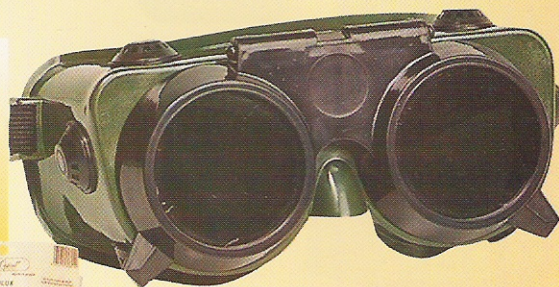

Protecție optică pentru sudori

REVLUX

60820

Surlunette pentru vizitatori
Permit purtarea ochelarilor corectori

Montură: Policarbonat

Brațe: Policarbonat

Lentile: Policarbonat, fumuriu 5, tratat anti-zgârieturi,
grosime 2,2 mm

Protecție: monobloc lateral