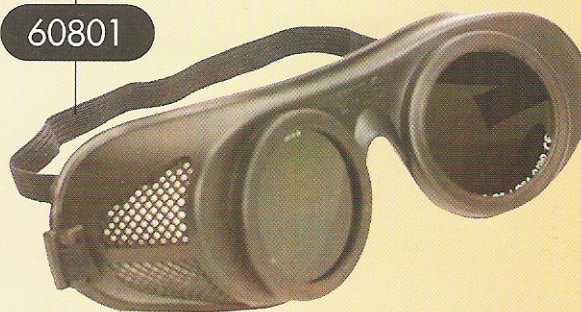

DUOLUX P

Montură: ABS (60800), cu plastic (60801)

Aerare: laterală

Purtare: cu elastic de strângere reglabil

Lentile: Ø 50, Protan 5

60801