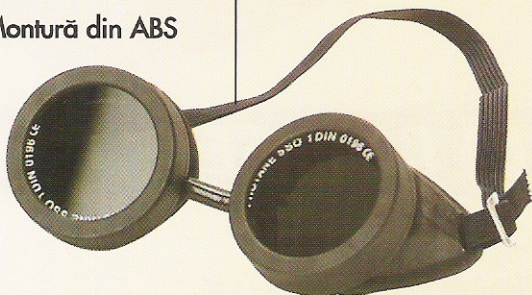

Lentile: Policarbonat, fumuriu 5, tratat anti-zgârieturi,
grosime 2,2 mm

Protecție: monobloc lateral

DUOLUX A

60800

Montură din ABS

DUOLUX P

Montură: ABS (60800), cu plastic (60801)

Aerare: laterală