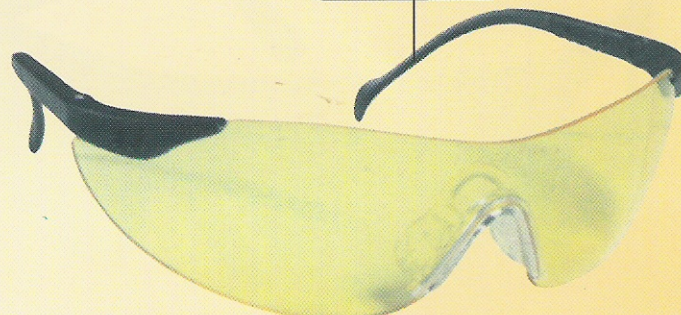

60516

*brațe bleumarin,
lentile galbene*