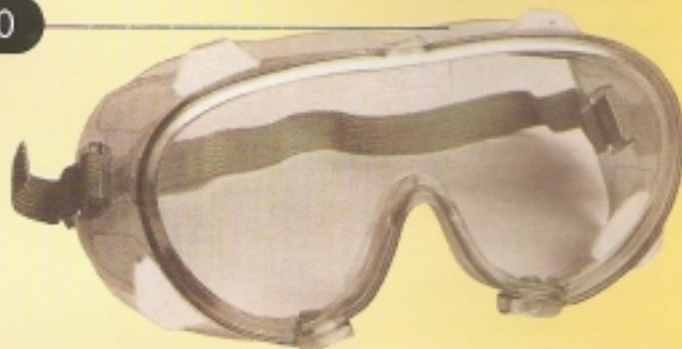

CHIMILUX anti aburire

60600