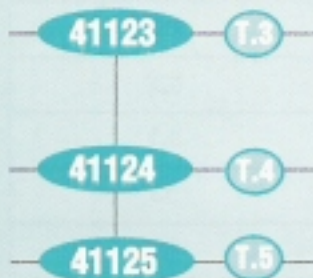

Bluză SPP guler clasic

Materia: polipropilenă „S.P.P.”, 40g/m²

Colorit: alb

Guler: clasic

Buzunare: 2

Închidere: cu 4 capse

Măsura: L, XL, XXL

Ambalare: 50 bucăți/cutie

Săculeț: individual

Bluză SPP guler oficial

Materia: polipropilenă „S.P.P.”, 40g/m²

Colorit: alb

Guler: ofițeresc

Buzunare: 2

Închidere: fermoar

Măsura: L, XL, XXL