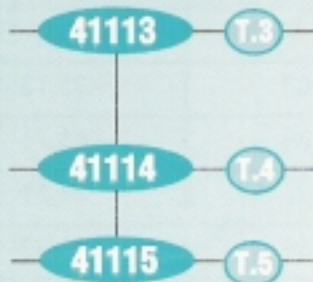

Bluză SPP guler clasic

Materia: polipropilenă „S.P.P.”, 40g/m²

Colorit: alb

Guler: clasic

Buzunare: 2

Închidere: cu 4 capse

Măsura: L, XL, XXL

Ambalare: 50 bucăți/cutie

Săculeț: individual

Bluză SPP guler oficial

Materia: polipropilenă „S.P.P.”, 40g/m²

Colorit: alb

Guler: ofițeresc

Buzunare: 2

Închidere: fermoar

Măsura: L, XL, XXL